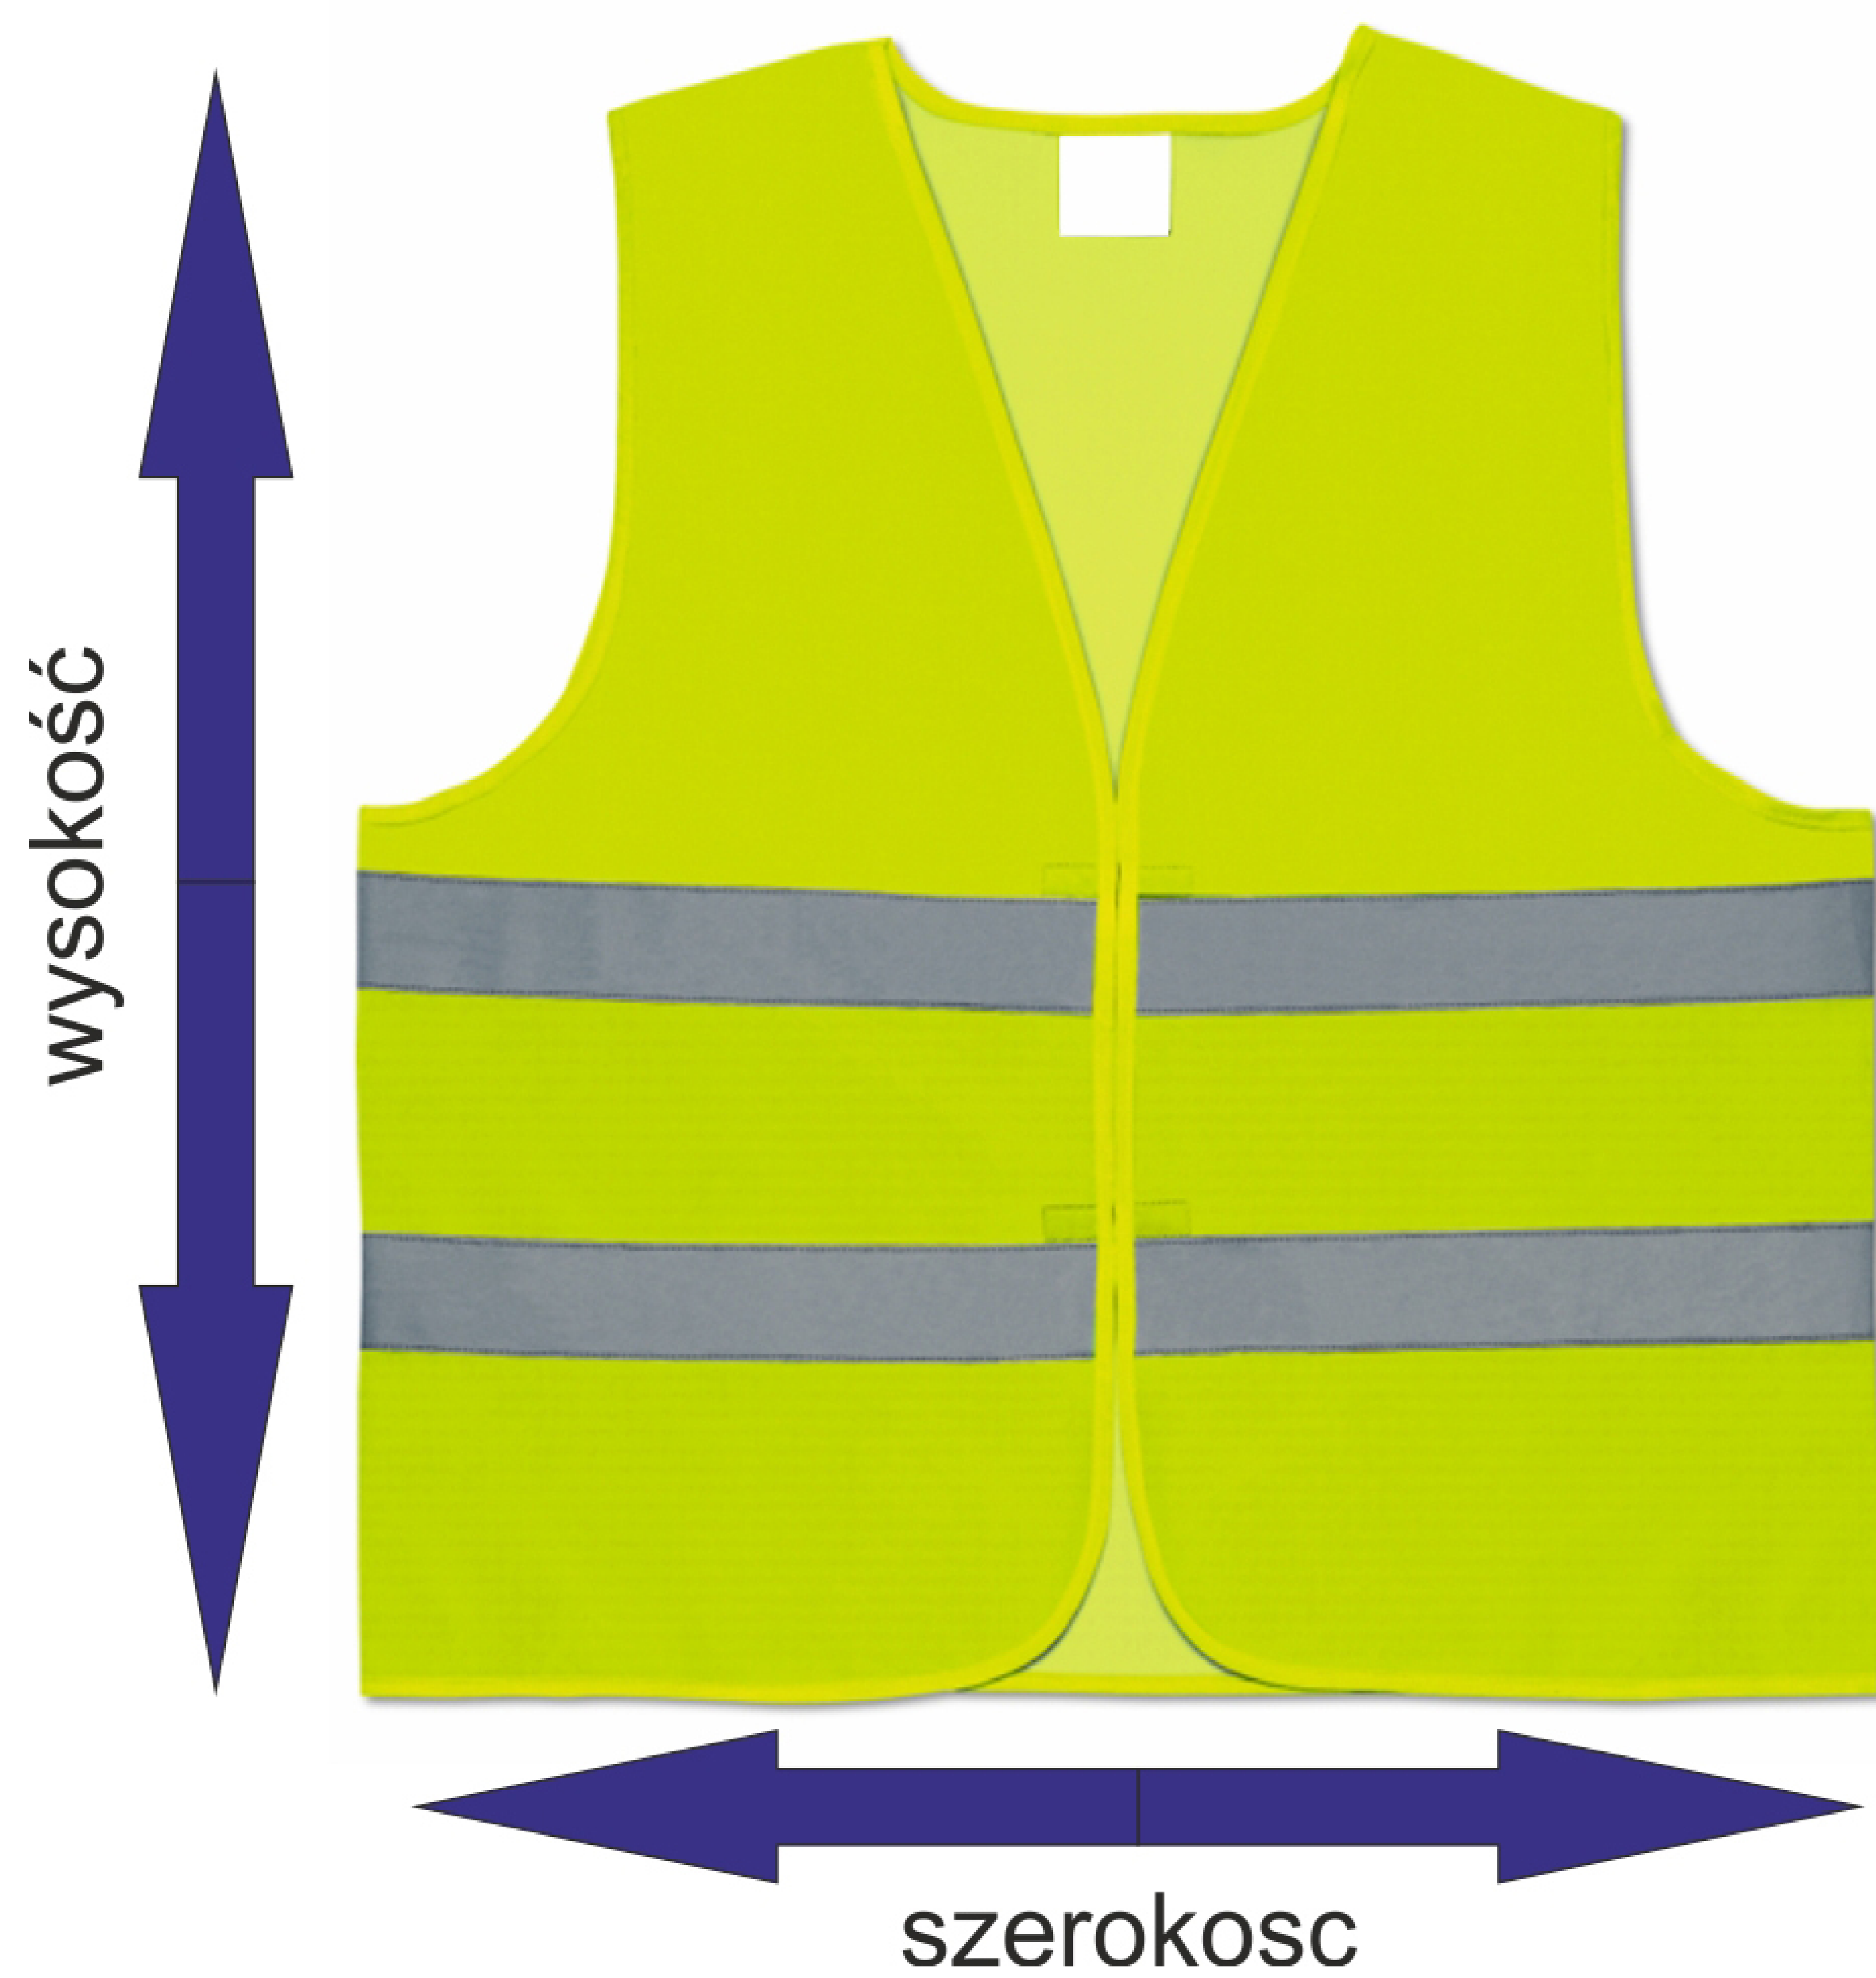

NADRUK CMYK SUBLIMACJĄ BEZ KOLORU BIAŁEGO ORAZ BEZ KOLORÓW NIEBIESKICH

Rozmiarówka kamizelek

L wysokość 66cm/ szerokość 52cm
XL wysokość 66cm/ szerokość 54cm
XXL wysokość 66cm/ szerokość 56cm
XXXL wysokość 66cm/ szerokość 58cm

Kamizelki dziecięce

dwa rozmiary
mniejsze wysokość 44cm/ szerokość 40cm
większe wysokość 50cm/ szerokość 45cm

Tolerancja rozmiaru +-1cm